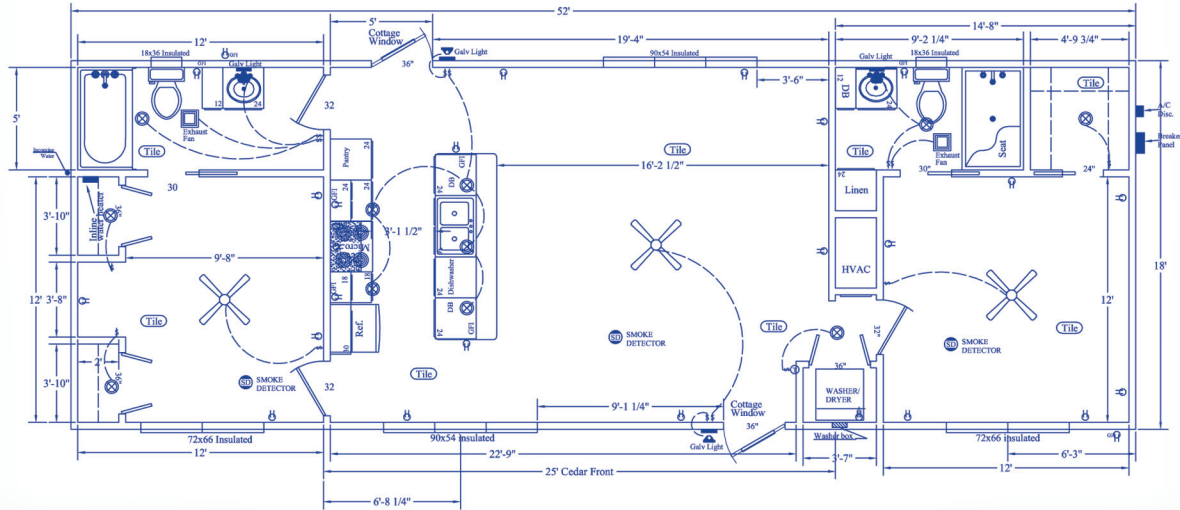

Cedarview

Cedarview | 936 sqft

www.generalshelters.com