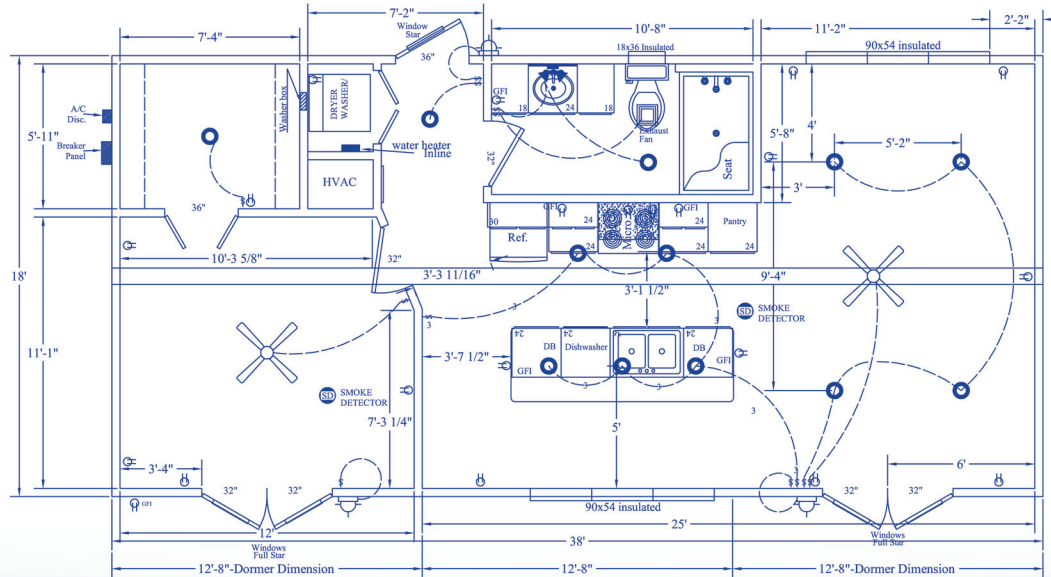

Islander | 684 sqft

www.generalshelters.com