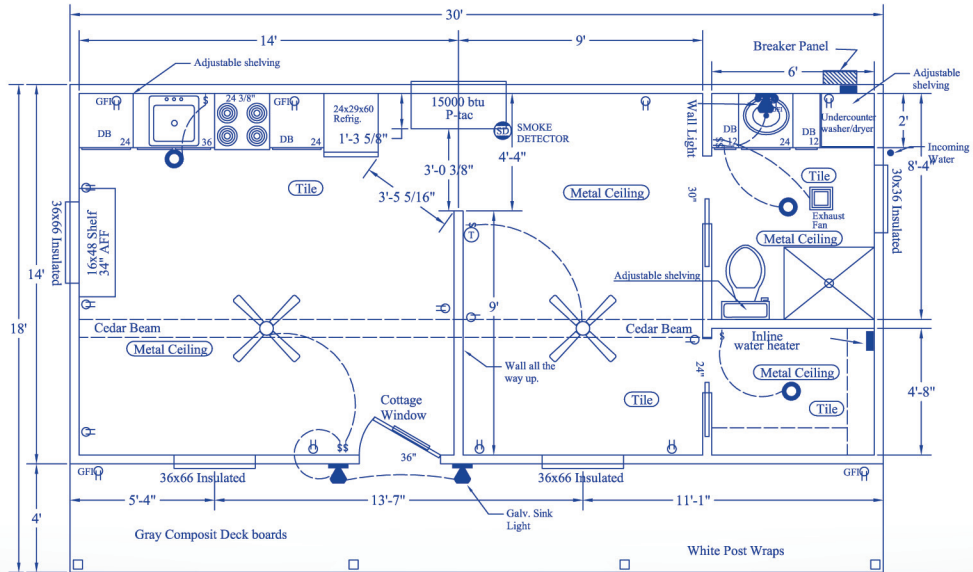

Veranda

Veranda | 420 sqft

www.generalshelters.com